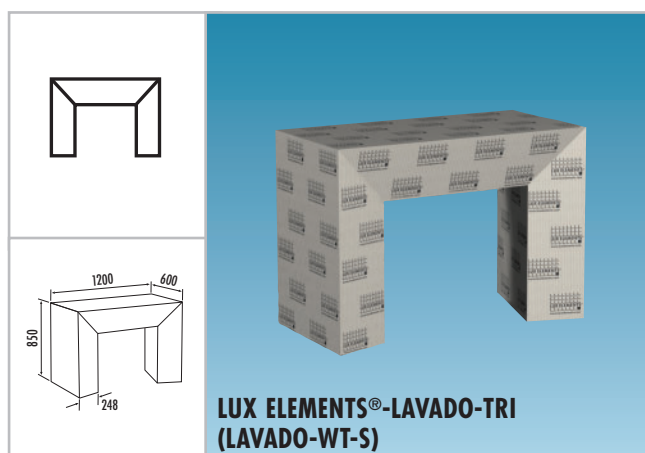

Умывальники

LAVADO – это умывальные столики для последующей индивидуальной облицовки, представленные как модульная система с комбинируемыми элементами столешниц и ножек, или как готовый комплект в трех вариантах дизайна.

Все умывальные столики подходят для применения стандартных врезных или накладных умывальников.

LUX ELEMENTS®-LAVADO

Умывальные столики

Комплекты представлены в трех вариантах дизайна: LUX ELEMENTS®-LAVO-PANEL, из прямых панелей толщиной 100 мм можно выбрать одиночный и двойной умывальные столики. Модель LUX ELEMENTS®-LAVO-ART разработана в современном стиле с закругленными поверхностями. Умывальник LUX ELEMENTS®-LAVO-TRI предлагает прямую поверхность и необычный дизайн.

Размеры	Ширина	Высота	Глубина
	1200 мм	850 мм	600 мм

Размеры	Ширина	Высота	Глубина
	1750 мм	850 мм	600 мм

Размеры	Ширина	Высота	Глубина
	1200 мм	850 мм	600 мм

Размеры	Ширина	Высота	Глубина
	1200 мм	850 мм	600 мм

Информация о продукте и упаковке – LUX ELEMENTS®-LAVADO

Информация о продукции

	Номер артикула	Обозначение артикула	Описание артикула	Размеры ширина x длина x толщина	Единица измерения
	LLAVE2001	LAVADO-WPE-S	Умывальный столик, LAVO-PANEL, как комплект для одного умывальника, включая 1x COL-MK, 6x FIX-SD 130	1200 x 600 x 850 мм	Комплект
	LLAVE2002	LAVADO-WPD-S	Умывальный столик, LAVO-PANEL, как комплект для двух умывальников, включая 1x COL-MK, 6x FIX-SD 130	1750 x 600 x 850 мм	Комплект
	LLAVE3001	LAVADO-WA-S	Умывальный столик, LAVO-ART, как комплект, включая 1x COL-MK	1200 x 600 x 850 мм	Комплект
	LLAVE4001	LAVADO-WT-S	Умывальный столик, LAVADO-TRI, как комплект, включая 1x COL-MK	1200 x 600 x 850 мм	Комплект