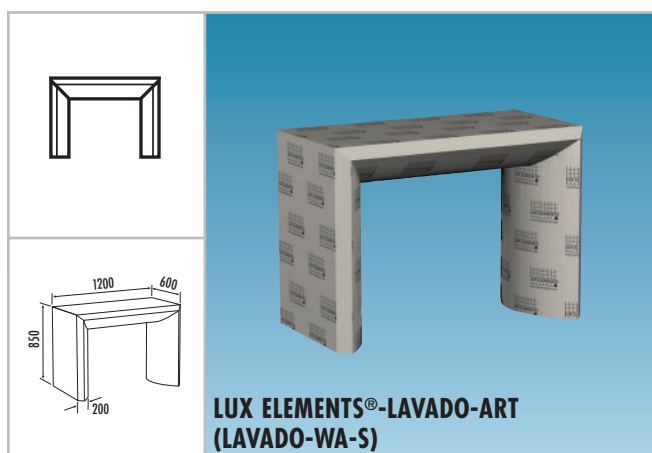

Умывальники

LAVADO – это умывальные столики для последующей индивидуальной облицовки, представленные как модульная система с комбинируемыми элементами столешниц и ножек, или как готовый комплект в трех вариантах дизайна.

Все умывальные столики подходят для применения стандартных врезных или накладных умывальников.

LUX ELEMENTS®-LAVADO

Умывальные столики

Комплекты представлены в трех вариантах дизайна: LUX ELEMENTS®-LAVO-PANEL, из прямых панелей толщиной 100 мм можно выбрать одиночный и двойной умывальные столики. Модель LUX ELEMENTS®-LAVO-ART разработана в современном стиле с закругленными поверхностями. Умывальник LUX ELEMENTS®-LAVO-TRI предлагает прямую поверхность и необычный дизайн.

Размеры	Ширина	Высота	Глубина
	1200 мм	850 мм	600 мм

Размеры	Ширина	Высота	Глубина
	1750 мм	850 мм	600 мм

Размеры	Ширина	Высота	Глубина
	1200 мм	850 мм	600 мм

Размеры	Ширина	Высота	Глубина
	1200 мм	850 мм	600 мм

Информация о продукте и упаковке – LUX ELEMENTS®-LAVADO

Информация о продукции

	Номер артикула	Обозначение артикула	Описание артикула	Размеры ширина x длина x толщина	Единица измерения
	LLAVE2001	LAVADO-WPE-S	Умывальный столик, LAVO-PANEL, как комплект для одного умывальника, включая 1x COL-MK, 6x FIX-SD 130	1200 x 600 x 850 мм	Комплект
	LLAVE2002	LAVADO-WPD-S	Умывальный столик, LAVO-PANEL, как комплект для двух умывальников, включая 1x COL-MK, 6x FIX-SD 130	1750 x 600 x 850 мм	Комплект
	LLAVE3001	LAVADO-WA-S	Умывальный столик, LAVO-ART, как комплект, включая 1x COL-MK	1200 x 600 x 850 мм	Комплект
	LLAVE4001	LAVADO-WT-S	Умывальный столик, LAVADO-TRI, как комплект, включая 1x COL-MK	1200 x 600 x 850 мм	Комплект