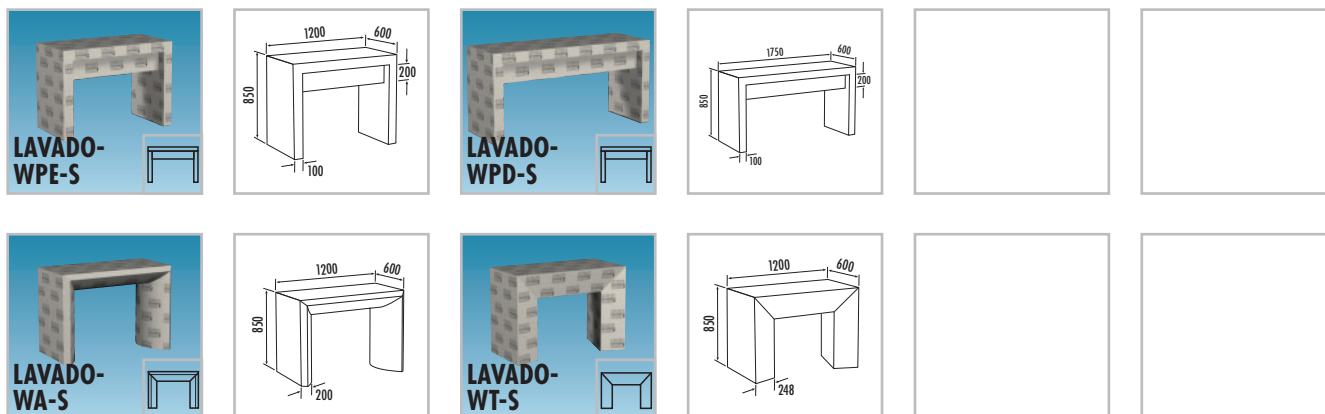

Все умывальные столики подходят для применения стандартных врезных или накладных умывальников.

LUX ELEMENTS®-LAVADO

Умывальные столики

Комплекты представлены в трех вариантах дизайна: LUX ELEMENTS®-LAVO-PANEL, из прямых панелей толщиной 100 мм можно выбрать одиночный и двойной умывальные столики. Модель LUX ELEMENTS®-LAVO-ART разработана в современном стиле с закругленными поверхностями. Умывальник LUX ELEMENTS®-LAVO-TRI предлагает прямую поверхность и необычный дизайн.

Размеры	Ширина	Высота	Глубина
	1200 мм	850 мм	600 мм

Размеры	Ширина	Высота	Глубина
	1750 мм	850 мм	600 мм

Размеры	Ширина	Высота	Глубина
	1200 мм	850 мм	600 мм

Размеры	Ширина	Высота	Глубина
	1200 мм	850 мм	600 мм

Информация о продукте и упаковке – LUX ELEMENTS®-LAVADO

Информация о продукции

	Номер артикула	Обозначение артикула	Описание артикула	Размеры ширина x длина x толщина	Единица измерения
	LLAVE2001	LAVADO-WPE-S	Умывальный столик, LAVO-PANEL, как комплект для одного умывальника, включая 1x COL-MK, 6x FIX-SD 130	1200 x 600 x 850 мм	Комплект
	LLAVE2002	LAVADO-WPD-S	Умывальный столик, LAVO-PANEL, как комплект для двух умывальников, включая 1x COL-MK, 6x FIX-SD 130	1750 x 600 x 850 мм	Комплект
	LLAVE3001	LAVADO-WA-S	Умывальный столик, LAVO-ART, как комплект, включая 1x COL-MK	1200 x 600 x 850 мм	Комплект
	LLAVE4001	LAVADO-WT-S	Умывальный столик, LAVADO-TRI, как комплект, включая 1x COL-MK	1200 x 600 x 850 мм	Комплект