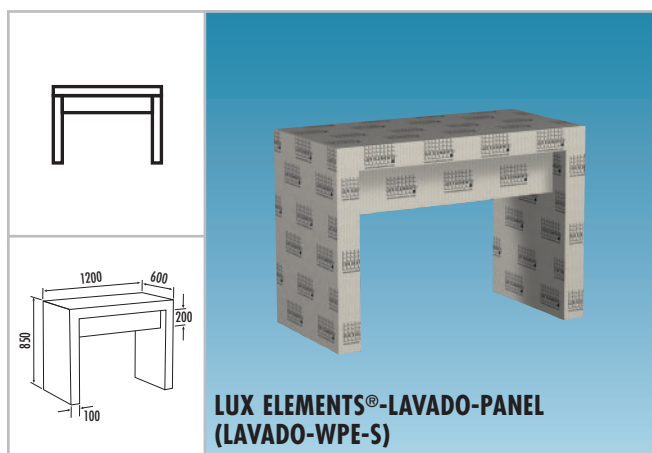

Умывальники

LAVADO – это умывальные столики для последующей индивидуальной облицовки, представленные как модульная система с комбинируемыми элементами столешниц и ножек, или как готовый комплект в трех вариантах дизайна.

Все умывальные столики подходят для применения стандартных врезных или накладных умывальников.

LUX ELEMENTS®-LAVADO

Умывальные столики

Комплекты представлены в трех вариантах дизайна: LUX ELEMENTS®-LAVO-PANEL, из прямых панелей толщиной 100 мм можно выбрать одиночный и двойной умывальные столики. Модель LUX ELEMENTS®-LAVO-ART разработана в современном стиле с закругленными поверхностями. Умывальник LUX ELEMENTS®-LAVO-TRI предлагает прямую поверхность и необычный дизайн.

Размеры	Ширина	Высота	Глубина
	1200 мм	850 мм	600 мм

Размеры	Ширина	Высота	Глубина
	1750 мм	850 мм	600 мм

Размеры	Ширина	Высота	Глубина
	1200 мм	850 мм	600 мм

Размеры	Ширина	Высота	Глубина
	1200 мм	850 мм	600 мм

Информация о продукте и упаковке – LUX ELEMENTS®-LAVADO

Информация о продукции

	Номер артикула	Обозначение артикула	Описание артикула	Размеры ширина x длина x толщина	Единица измерения
	LLAVE2001	LAVADO-WPE-S	Умывальный столик, LAVO-PANEL, как комплект для одного умывальника, включая 1x COL-MK, 6x FIX-SD 130	1200 x 600 x 850 мм	Комплект
	LLAVE2002	LAVADO-WPD-S	Умывальный столик, LAVO-PANEL, как комплект для двух умывальников, включая 1x COL-MK, 6x FIX-SD 130	1750 x 600 x 850 мм	Комплект
	LLAVE3001	LAVADO-WA-S	Умывальный столик, LAVO-ART, как комплект, включая 1x COL-MK	1200 x 600 x 850 мм	Комплект
	LLAVE4001	LAVADO-WT-S	Умывальный столик, LAVADO-TRI, как комплект, включая 1x COL-MK	1200 x 600 x 850 мм	Комплект