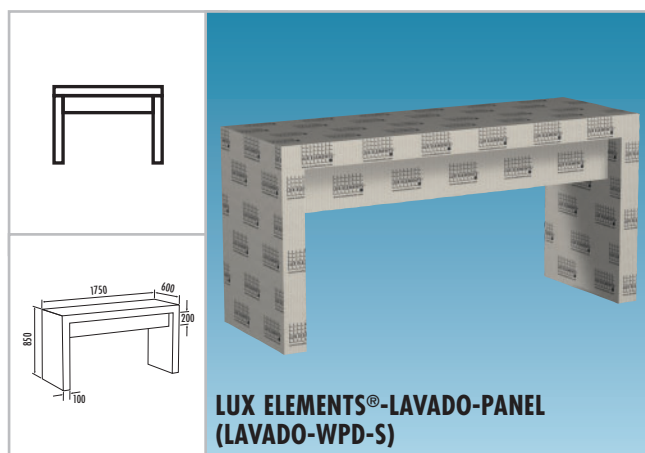

Умывальники

LAVADO – это умывальные столики для последующей индивидуальной облицовки, представленные как модульная система с комбинируемыми элементами столешниц и ножек, или как готовый комплект в трех вариантах дизайна.

Все умывальные столики подходят для применения стандартных врезных или накладных умывальников.

LUX ELEMENTS®-LAVADO

Умывальные столики

Комплекты представлены в трех вариантах дизайна: LUX ELEMENTS®-LAVO-PANEL, из прямых панелей толщиной 100 мм можно выбрать одиночный и двойной умывальные столики. Модель LUX ELEMENTS®-LAVO-ART разработана в современном стиле с закругленными поверхностями. Умывальник LUX ELEMENTS®-LAVO-TRI предлагает прямую поверхность и необычный дизайн.

Размеры	Ширина	Высота	Глубина
	1200 мм	850 мм	600 мм

Размеры	Ширина	Высота	Глубина
	1750 мм	850 мм	600 мм

Размеры	Ширина	Высота	Глубина
	1200 мм	850 мм	600 мм

Размеры	Ширина	Высота	Глубина
	1200 мм	850 мм	600 мм

Информация о продукте и упаковке – LUX ELEMENTS®-LAVADO

Информация о продукции

	Номер артикула	Обозначение артикула	Описание артикула	Размеры ширина x длина x толщина	Единица измерения
	LLAVE2001	LAVADO-WPE-S	Умывальный столик, LAVO-PANEL, как комплект для одного умывальника, включая 1x COL-MK, 6x FIX-SD 130	1200 x 600 x 850 мм	Комплект
	LLAVE2002	LAVADO-WPD-S	Умывальный столик, LAVO-PANEL, как комплект для двух умывальников, включая 1x COL-MK, 6x FIX-SD 130	1750 x 600 x 850 мм	Комплект
	LLAVE3001	LAVADO-WA-S	Умывальный столик, LAVO-ART, как комплект, включая 1x COL-MK	1200 x 600 x 850 мм	Комплект
	LLAVE4001	LAVADO-WT-S	Умывальный столик, LAVADO-TRI, как комплект, включая 1x COL-MK	1200 x 600 x 850 мм	Комплект