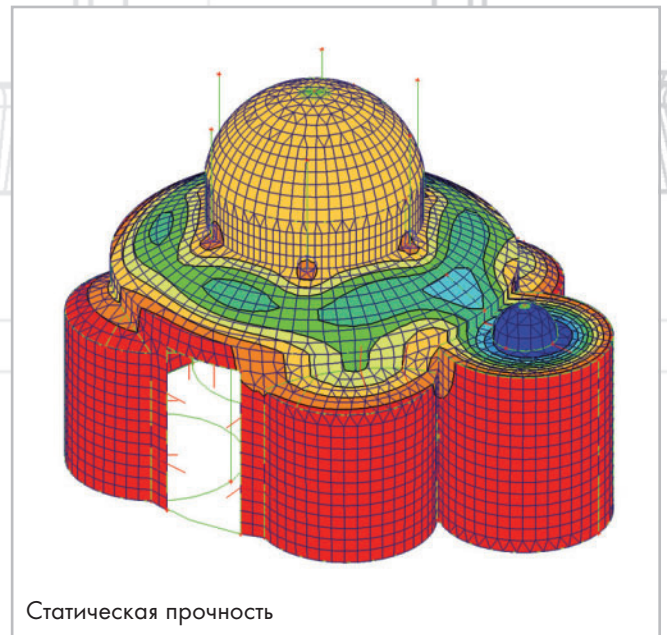

Во время планирования идеи не должны ничем ограничиваться. Современные и универсальные способы изготовления, применяемые компанией LUX ELEMENTS, позволяют создавать большие объекты различной формы.