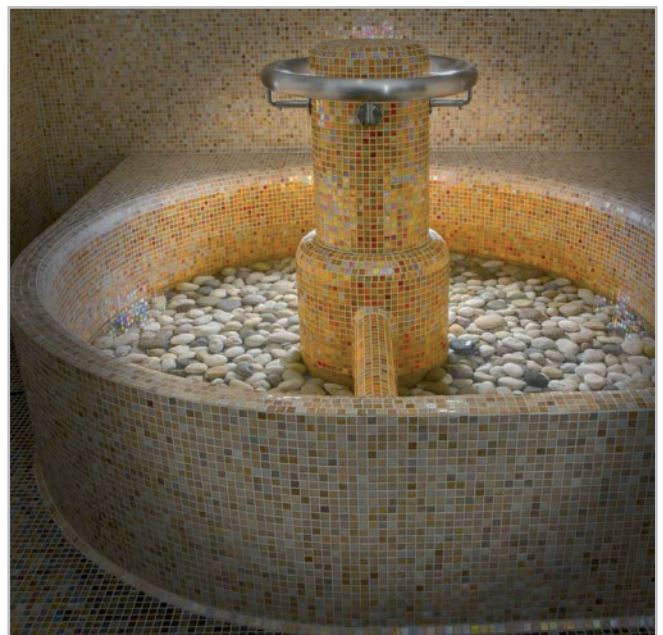

LUX ELEMENTS®-CONCEPT

Элементы из жестко-вспененного полистирола LUX ELEMENTS используются во влажных помещениях, например

- Бассейны и подводные миры
- Сидячие ванны Кнейппа и водные ванночки для ног

Fotograf: Jeroen Kuppens