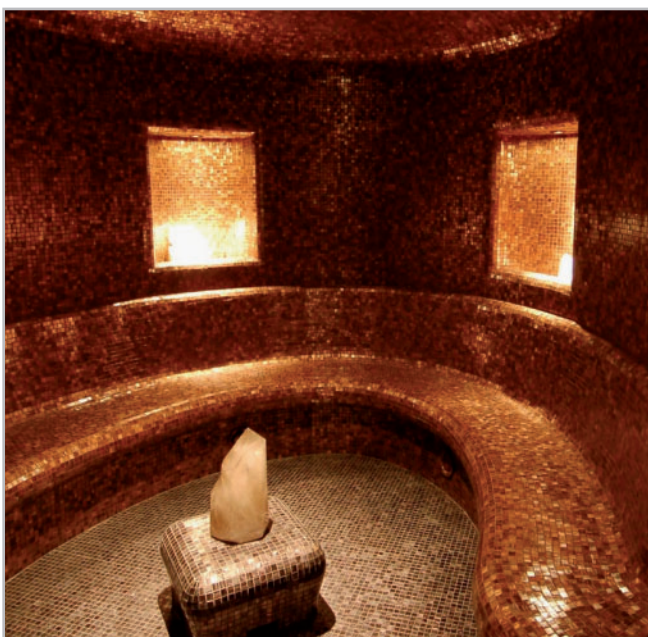

LUX ELEMENTS создает индивидуальные объекты для центров досуга, ухода за здоровьем и лечения, например

- конструкции для помещений и паровые бани;
- Перегородки
- Декоративные элементы
- Сиденья, скамьи и лежаки

Realisation starwellness

LUX ELEMENTS®-CONCEPT

Элементы из жестко-вспененного полистирола LUX ELEMENTS используются во влажных помещениях, например

- Бассейны и подводные миры
- Сидячие ванны Кнейппа и водные ванночки для ног