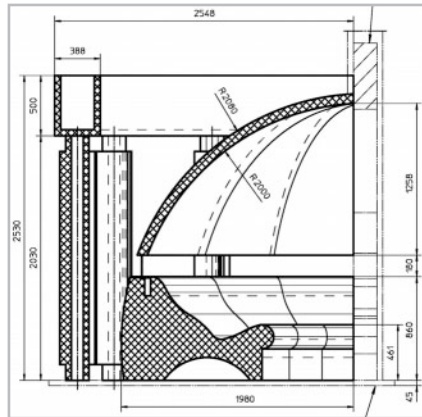

От проекта к готовому объекту:

- обработка идей, набросков или подробных проектов клиента;
- помощь специалистов компании LUX ELEMENTS в решении конкретных вопросов;
- подготовка специалистами компании LUX ELEMENTS технического чертежа с трехмерным представлением объекта;
- при необходимости специалисты компании LUX ELEMENTS могут определить статическую прочность;
- изготовление отдельных деталей согласно данным чертежа;
- тестовый монтаж и нумерация конструктивных элементов выполняется специалистами компании LUX ELEMENTS;
- доставка к месту установки в виде сегментов;
- монтаж выполняется клиентом.