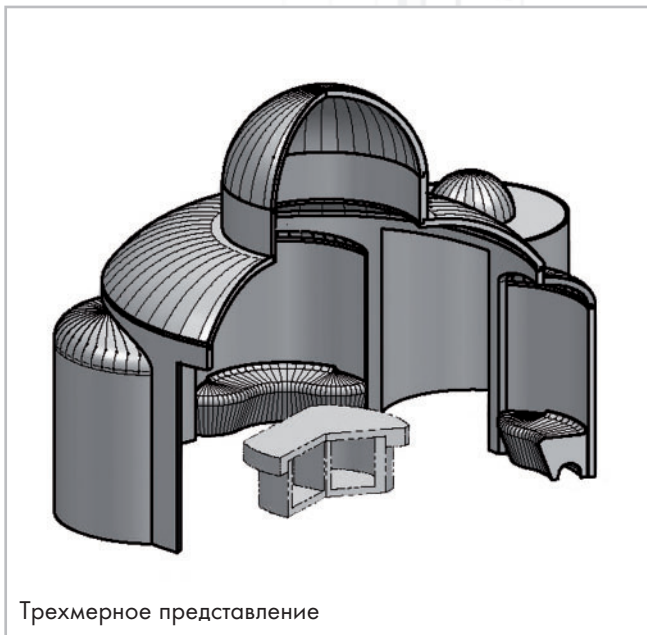

Во время планирования идеи не должны ничем ограничиваться. Современные и универсальные способы изготовления, применяемые компанией LUX ELEMENTS, позволяют создавать большие объекты различной формы.