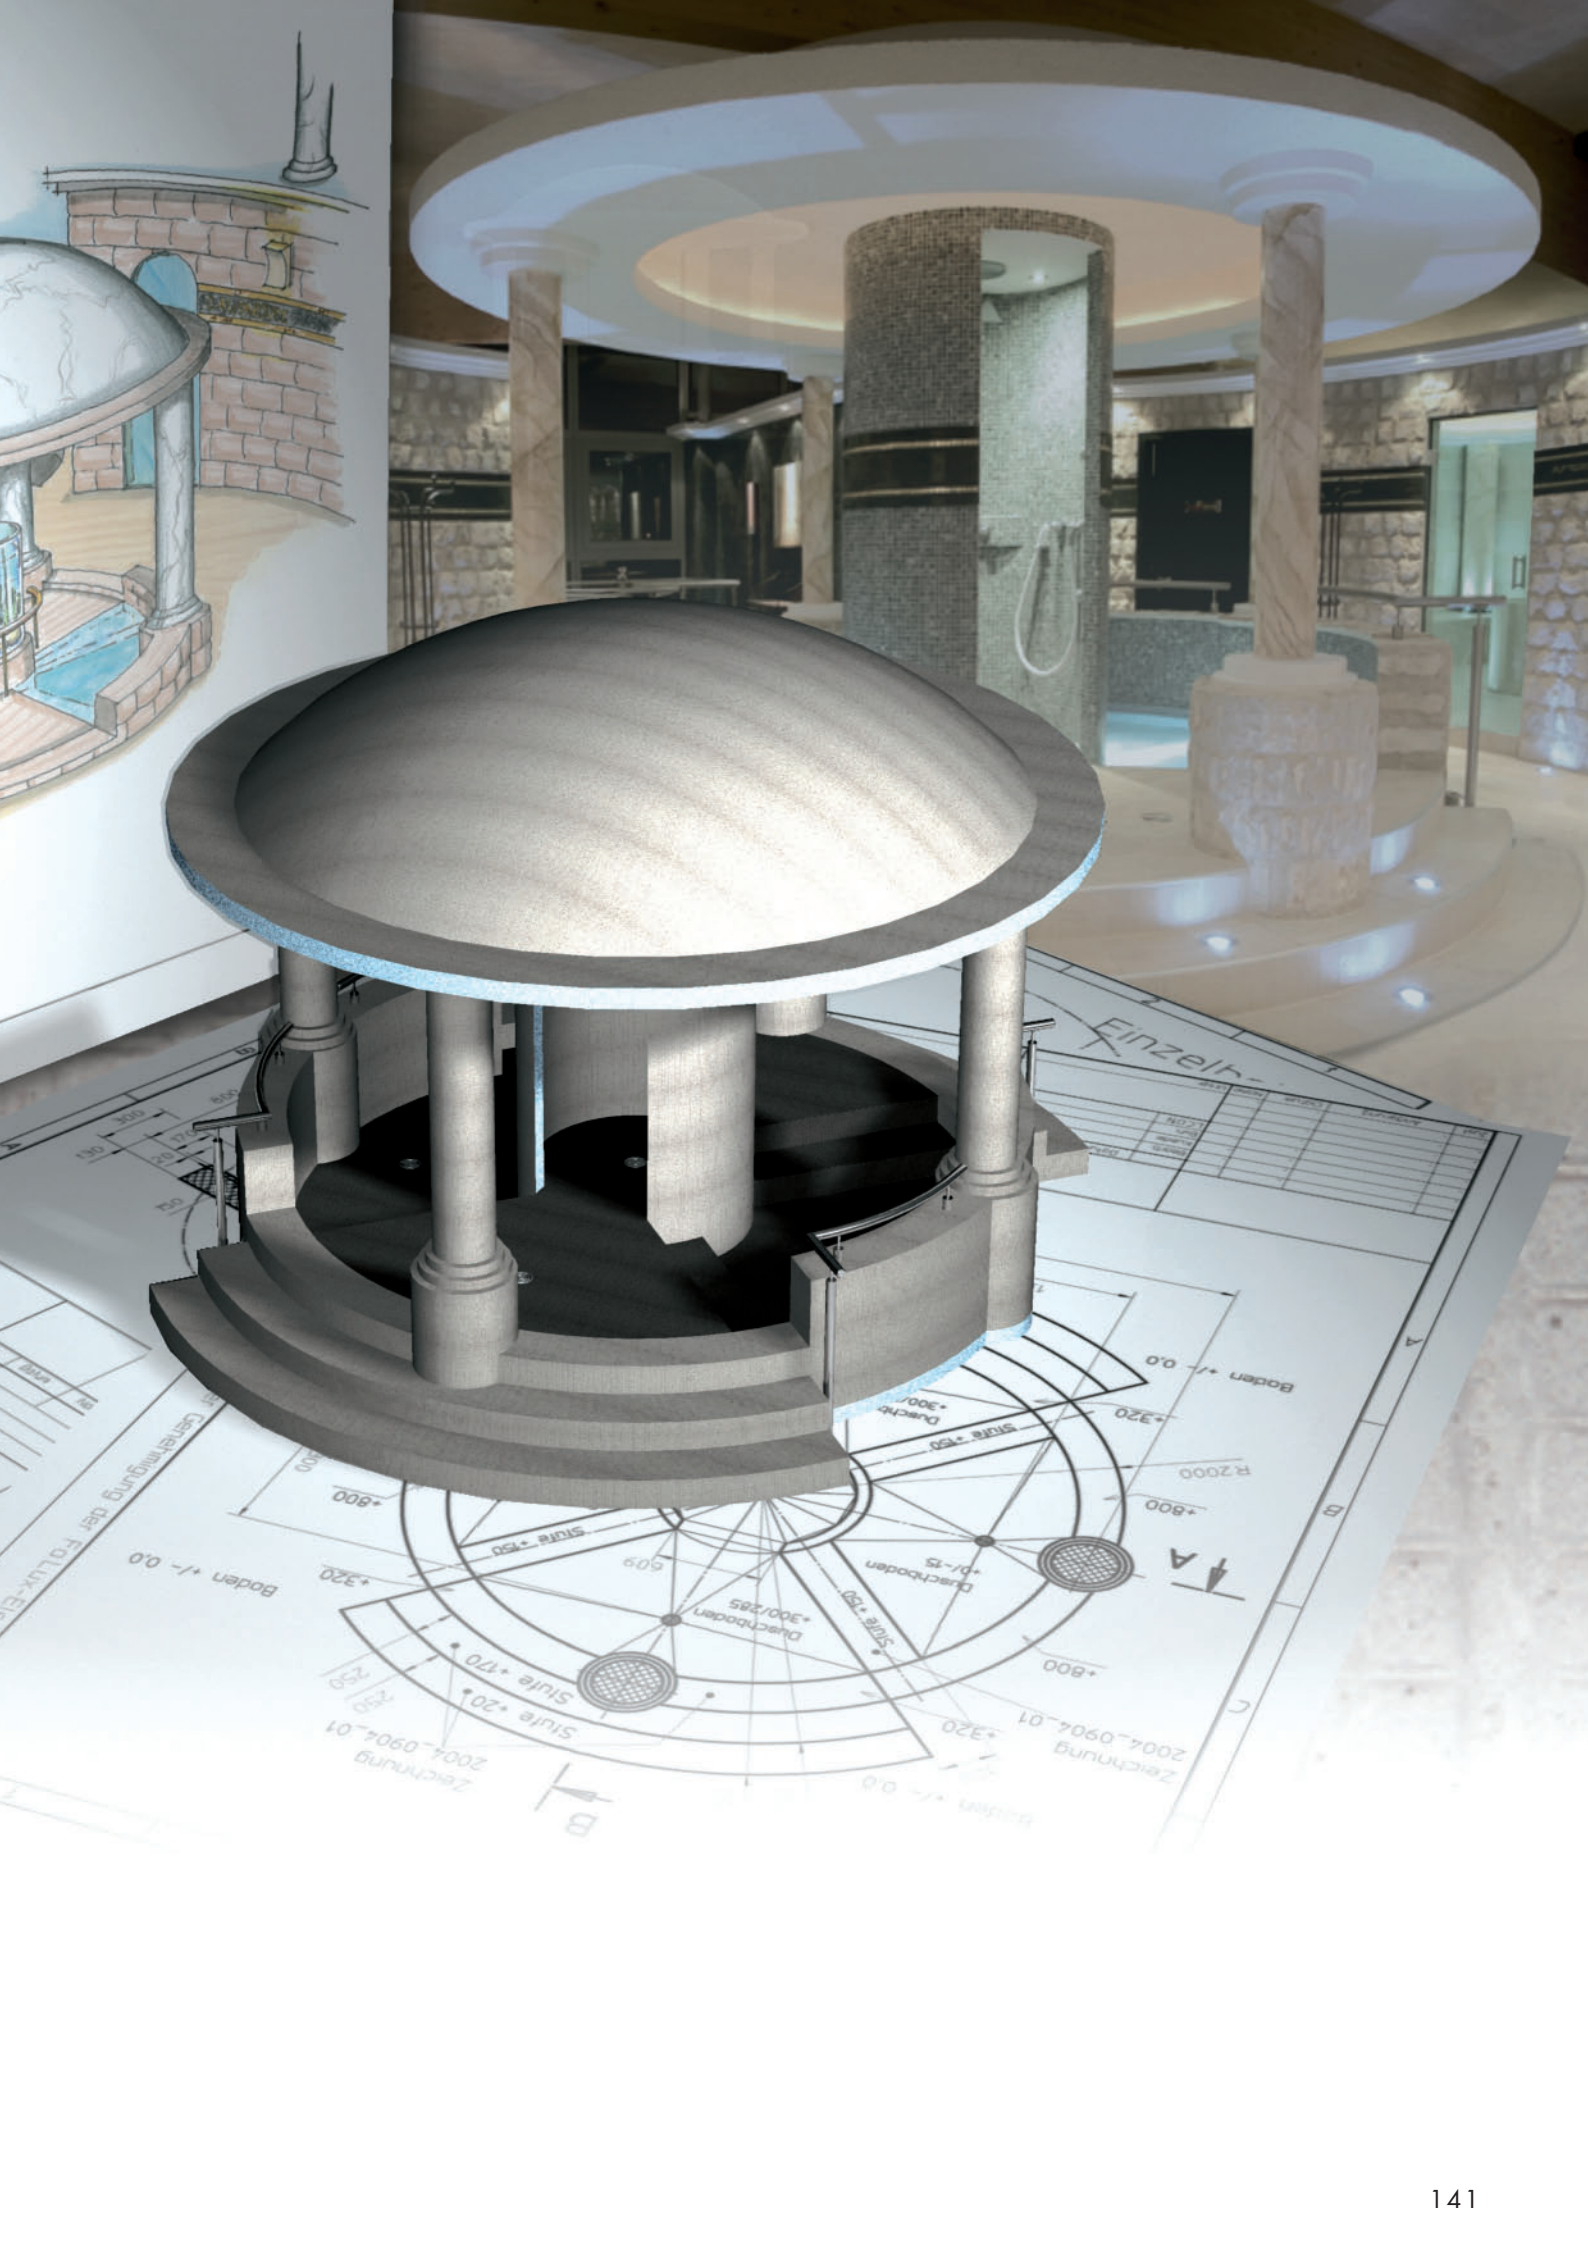

Индивидуальные концепции

CONCEPT – группа продуктов для индивидуальных концепций оформления мест лечения и ухода за здоровьем. По желанию клиента мы можем разработать особые решения, в том числе и для влажных помещений. Возможно единичное и серийное изготовление.