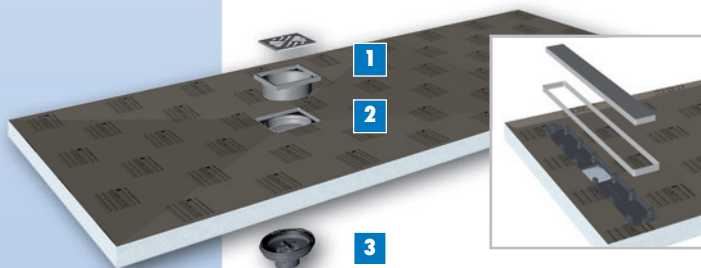

Le principe des modèles LUX ELEMENTS®-TUB- ... /TUB-LINE ...