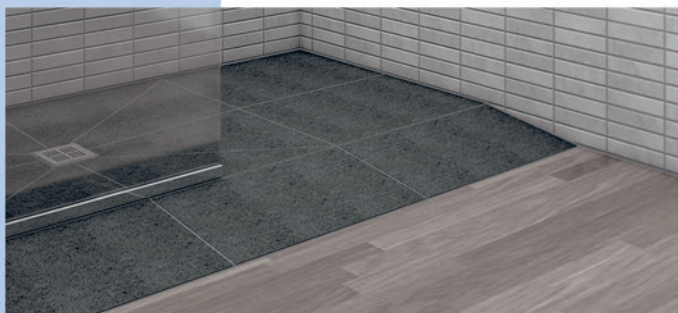

1 Deux variantes d'écoulement –

Écoulement en un point avec receveur de grille réglable en hauteur, grille standard ou design, ou écoulement en ligne avec baguette réversible pour deux variantes de finition, carrelée ou acier inoxydable, hauteur réglable.

SOLUTIONS POUR PIÈCES HUMIDES

Sûre. Rapide. Individuelle.

Seuils et Rampes pour receveur

Pour protéger le sol et la salle de bain contre les projections d'eau, ou pour créer une transition sans obstacles, des seuils et des rampes sont disponibles en option pour installation entre la douche et le sol. LUX ELEMENTS propose deux seuils et rampes standard de différentes longueurs.

LUX ELEMENTS®-RELAX-CU-F ...

Seuil comme une barrière à l'eau, dimensions surface :

RELAX-CU-F 5

1524 x 114 x 127 mm
5' x 5" x 4 1/2"

RELAX-CU-F 8

2444 x 114 x 127 mm
8' x 5" x 4 1/2"

LUX ELEMENTS®-RELAX-RP ...

Rampes pour une transition sans obstacle du sol de la salle de bain, dimensions surface :

RELAX-RP M

1828 x 203 x 45/6 mm
6' x 8" x 1 3/4" / 1/4"

RELAX-RP L

1828 x 304 x 45/6 mm
6' x 12" x 1 3/4" / 1/4"

SOLUTIONS POUR PIÈCES HUMIDES