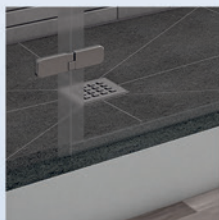

SOLUTIONS POUR PIÈCES HUMIDES

Sûre. Rapide. Individuelle.