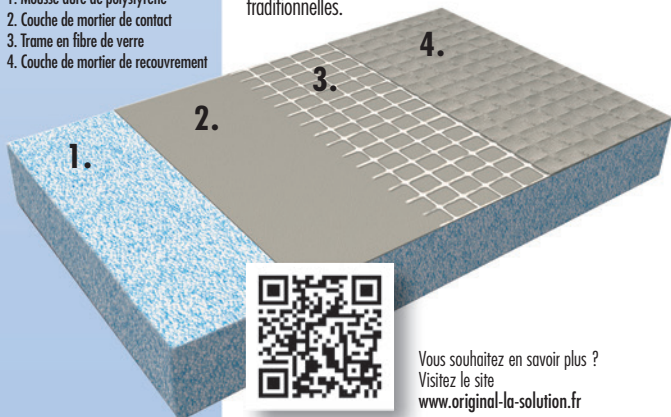

LUX ELEMENTS® – L'original

Cette nouvelle génération d'éléments porteurs en mousse dure respectueux de l'environnement est bien plus qu'un panneau de construction décliné en différentes épaisseurs. Il s'agit d'un matériau de construction moderne, dont les exceptionnelles propriétés physiques, jointes à une mise en œuvre multiple, offrent une grande latitude aux architectes, concepteurs, artisans et industriels refusant de s'accommoder des contraintes inhérentes aux méthodes traditionnelles.

1. Mousse dure de polystyrène
2. Couche de mortier de contact
3. Trame en fibre de verre
4. Couche de mortier de recouvrement