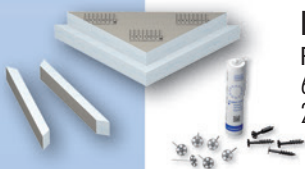

LUX ELEMENTS®-RELAX-BA-CO

Banquette en angle, compacte

Dimensions surface :
 816 x 577 x 508 mm
 32" x 23" x 20"

LUX ELEMENTS®-RELAX-BA-CO FLOAT ...

Banquette en angle, suspendue, avec kit de montage :

- 1 cartouche de colle COL-MK
- 6 x jeu de fixation FIX-SB 80S35
- 4 x cheville spécial à visser FIX-SD 80

RELAX-BA-CO FLOAT L
 Grande, dimensions surface :
 864 x 610 x 100 mm
 34" x 24" x 3 7/8"

RELAX-BA-CO FLOAT S
 Petite, dimensions surface :
 610 x 430 x 100 mm
 24" x 16 7/8" x 3 7/8"

Pour de plus amples informations,
veuillez consulter nos documents.
Les fiches techniques, certificats de contrôle
et instructions de mise en œuvre peuvent être
téléchargés sur www.luxelements.com