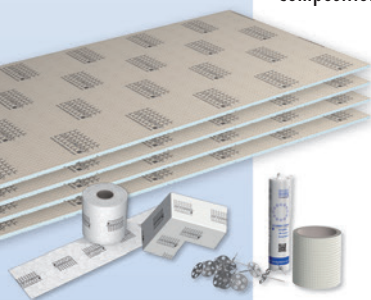

LUX ELEMENTS®-ELEMENT-EL WALL SET 1

Composition du kit d'habillage pour **1** mur :