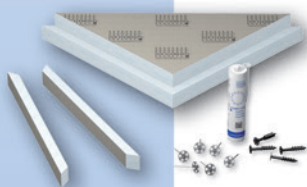

LUX ELEMENTS®-RELAX-BA-CO

Banquette en angle, compacte

Dimensions surface :
 816 x 577 x 508 mm
 32" x 23" x 20"

LUX ELEMENTS®-RELAX-BA-CO FLOAT ...

Banquette en angle, suspendue, avec kit de montage :

- 1 cartouche de colle COL-MK
- 6 x jeu de fixation FIX-SB 80S35
- 4 x cheville spécial à visser FIX-SD 80

RELAX-BA-CO FLOAT L
 Grande, dimensions surface :
 864 x 610 x 100 mm
 34" x 24" x 3 7/8"

RELAX-BA-CO FLOAT S
 Petite, dimensions surface :
 610 x 430 x 100 mm
 24" x 16 7/8" x 3 7/8"

Pour de plus amples informations,
veuillez consulter nos documents.
Les fiches techniques, certificats de contrôle
et instructions de mise en œuvre peuvent être
téléchargés sur www.luxelements.com