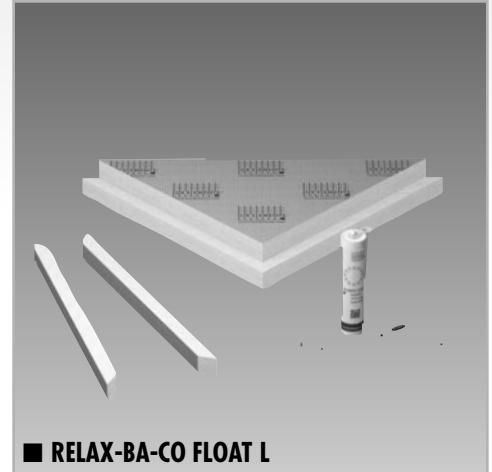

# LUX ELEMENTS®-RELAX-BA-CO FLOAT ...

Instructions for assembly · Instructions de montage · Instrucciones de montaje

Made in Germany

■ RELAX-BA-CO FLOAT S

430 x 430 x 610 x 100 mm · 17" x 17" x 24 x 2,5"

■ RELAX-BA-CO FLOAT L

610 x 610 x 864 x 100 mm · 24"x 24" x 34 x 2,5"

## ■ KIT

Mounting adhesive · Colle de montage  
Adhesivo de montaje

Screw and washer · Vis et rondelle  
Taco y arandela

Screw plug · Cheville à visser · Tornillo

1x COL-MK, 290 ml

6x FIX-SB 80S35

4x FIX-SD 80