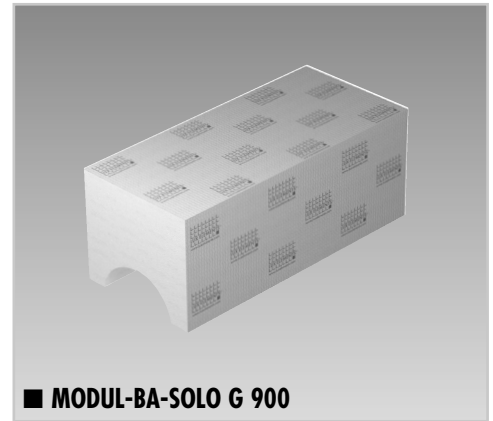

LUX ELEMENTS®-RELAX-BA-CO LUX ELEMENTS®-MODUL-BA-SOLO G ...

Instructions for assembly · Instructions de montage · Instrucciones de montaje

Made in Germany

■ RELAX-BA-CO

816 x 577 x 508 mm · 32" x 23" x 20"

■ MODUL-BA-SOLO G 750

750 x 500 x 450 mm · 29 1/2" x 19 1/2" x 17 7/8"

■ MODUL-BA-SOLO G 900

900 x 500 x 450 mm · 37" x 19 1/2" x 17 7/8"

TOOLS/MATERIALS REQUIRED

OUTILS/MATERIAUX REQUIS · HERRAMIENTAS/MATERIALES NECESARIOS