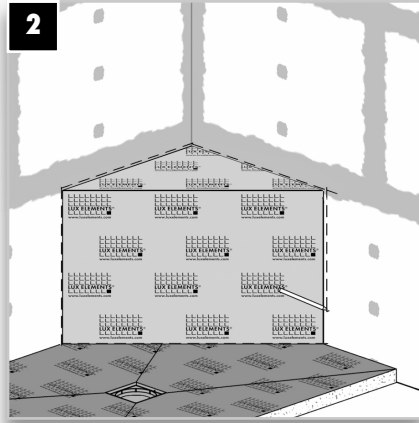

LUX ELEMENTS®-RELAX-BA-CO LUX ELEMENTS®-MODUL-BA-SOLO G ...

Instructions for assembly · Instructions de montage · Instrucciones de montaje

Made in Germany

Fixing adhesive
Colle d'application · Adhesivo de aplicación