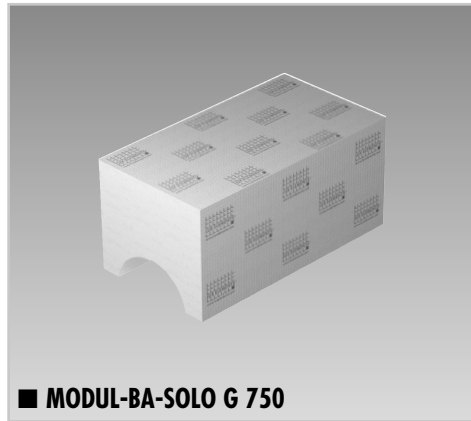

LUX ELEMENTS®-RELAX-BA-CO LUX ELEMENTS®-MODUL-BA-SOLO G ...

Instructions for assembly · Instructions de montage · Instrucciones de montaje

Made in Germany

■ RELAX-BA-CO

816 x 577 x 508 mm · 32" x 23" x 20"

■ MODUL-BA-SOLO G 750

750 x 500 x 450 mm · 29 1/2" x 19 1/2" x 17 7/8"

■ MODUL-BA-SOLO G 900

900 x 500 x 450 mm · 37" x 19 1/2" x 17 7/8"

TOOLS/MATERIALS REQUIRED

OUTILS/MATERIAUX REQUIS · HERRAMIENTAS/MATERIALES NECESARIOS