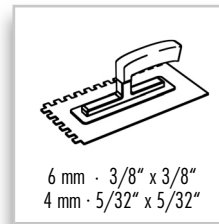

LUX ELEMENTS®-RELAX-BA-CO LUX ELEMENTS®-MODUL-BA-SOLO G ...

Instructions for assembly · Instructions de montage · Instrucciones de montaje

Made in Germany

■ RELAX-BA-CO

816 x 577 x 508 mm · 32" x 23" x 20"

■ MODUL-BA-SOLO G 750

750 x 500 x 450 mm · 29 1/2" x 19 1/2" x 17 7/8"

■ MODUL-BA-SOLO G 900

900 x 500 x 450 mm · 37" x 19 1/2" x 17 7/8"

TOOLS/MATERIALS REQUIRED

OUTILS/MATERIAUX REQUIS · HERRAMIENTAS/MATERIALES NECESARIOS